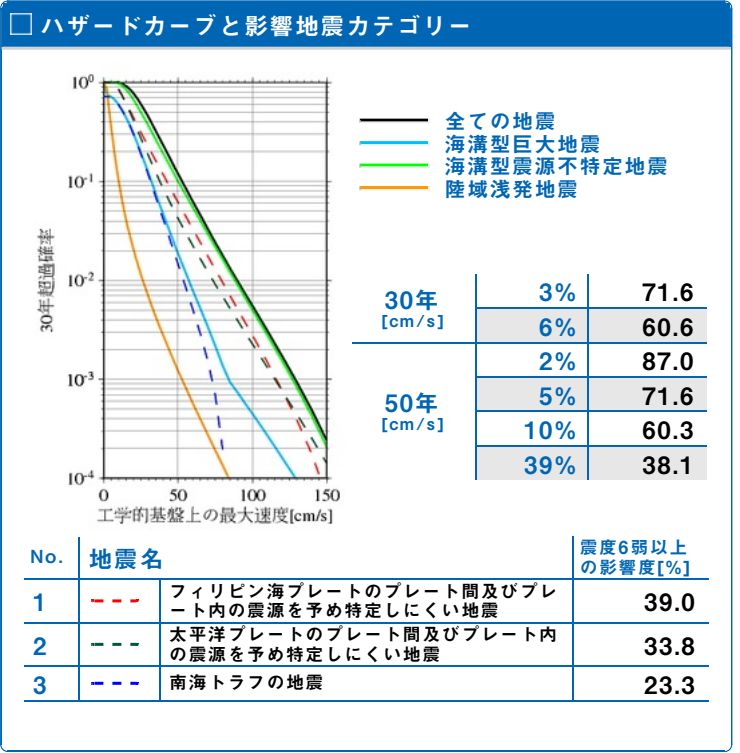

	メッシュコード 5339453614	中心緯度、経度 35.6948N,139.7047E	住所 東京都新宿区歌舞伎町一丁目 付近	標高 29m	メッシュ内人口 150~200人
--	------------------------------	--------------------------------------	------------------------	------------------	---------------------

30年、50年地震ハザード

超過確率の値[%] 今後30年間にある震度以上の揺れに見舞われる確率の値です。	30年	震度5弱	100.0
		震度5強	96.1
		震度6弱	59.7
		震度6強	12.6
震度の値 今後30年または50年間にある値以上の確率で見舞われる震度の値です。	30年	3%	6強
		6%	6強
	50年	2%	6強
		5%	6強
		10%	6強
地表の最大速度の値[cm/s] 今後30年または50年間にある値以上の確率で見舞われる地表の最大速度の値です。	30年	3%	123.4
		6%	104.4
	50年	2%	149.8
		5%	123.4
		10%	103.8
		39%	65.6

長期間平均ハザード

震度の値 長期間の再現期間に対応する震度の値です。	500年相当	6強
	1000年相当	6強
	5000年相当	7
	1万年相当	7
	5万年相当	7
	10万年相当	7