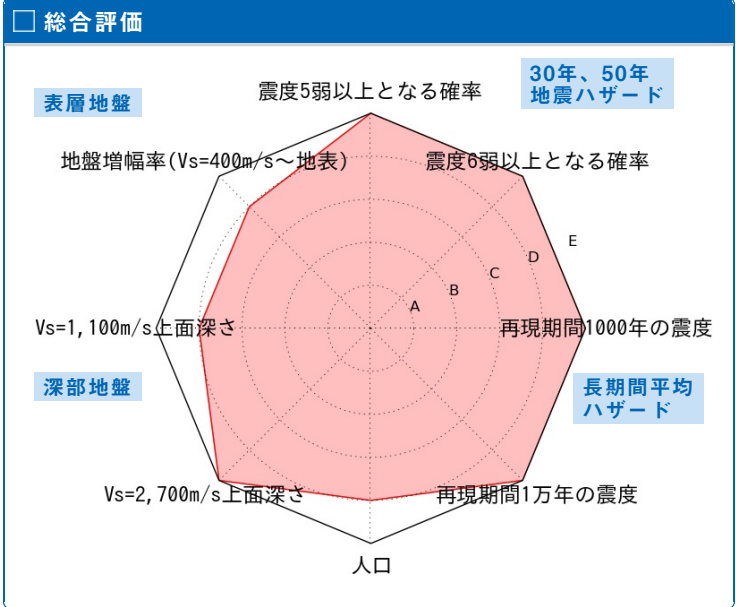

	メッシュコード 5339453614	中心緯度、経度 35.6948N,139.7047E	住所 東京都新宿区歌舞伎町一丁目 付近	標高 29m	メッシュ内人口 150~200人
--	------------------------------	--------------------------------------	------------------------	------------------	---------------------

30年、50年地震ハザード

超過確率の値[%] 今後30年間にある震度以上の揺れに見舞われる確率の値です。	30年	震度5弱	100.0
		震度5強	96.1
		震度6弱	59.7
		震度6強	12.6
震度の値 今後30年または50年間にある値以上の確率で見舞われる震度の値です。	30年	3%	6強
		6%	6強
	50年	2%	6強
		5%	6強
		10%	6強
地表の最大速度の値[cm/s] 今後30年または50年間にある値以上の確率で見舞われる地表の最大速度の値です。	30年	3%	123.4
		6%	104.4
	50年	2%	149.8
		5%	123.4
		10%	103.8
		39%	65.6