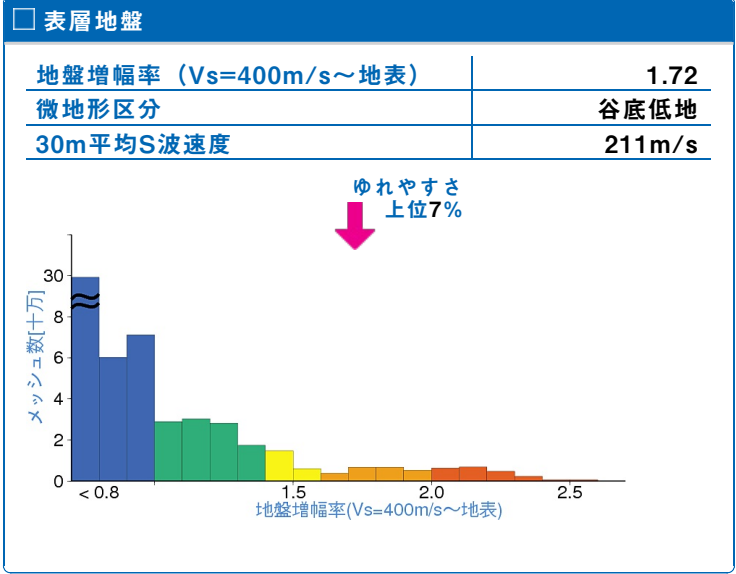

	メッシュコード 5339453614	中心緯度、経度 35.6948N,139.7047E	住所 東京都新宿区歌舞伎町一丁目 付近	標高 29m	メッシュ内人口 150~200人
--	------------------------------	--------------------------------------	------------------------	------------------	---------------------

30年、50年地震ハザード

超過確率の値[%] 今後30年間にある震度以上の揺れに見舞われる確率の値です。	30年	震度5弱	100.0
		震度5強	96.1
		震度6弱	59.7
		震度6強	12.6
震度の値 今後30年または50年間にある値以上の確率で見舞われる震度の値です。	30年	3%	6強
		6%	6強
	50年	2%	6強
		5%	6強
		10%	6強
地表の最大速度の値[cm/s] 今後30年または50年間にある値以上の確率で見舞われる地表の最大速度の値です。	30年	3%	123.4
		6%	104.4
	50年	2%	149.8
		5%	123.4
		10%	103.8
		39%	65.6

長期間平均ハザード

震度の値 長期間の再現期間に対応する震度の値です。	500年相当	6強
	1000年相当	6強
	5000年相当	7
	1万年相当	7
	5万年相当	7
	10万年相当	7