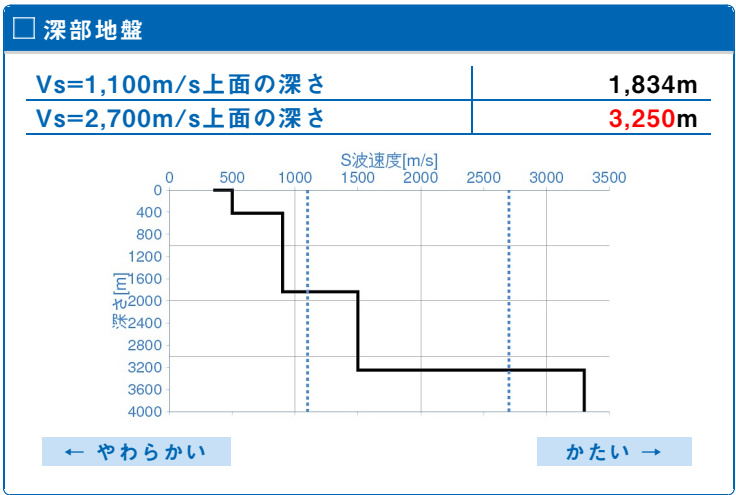

	メッシュコード 5339453614	中心緯度、経度 35.6948N,139.7047E	住所 東京都新宿区歌舞伎町一丁目 付近	標高 29m	メッシュ内人口 150~200人
--	------------------------------	--------------------------------------	------------------------	------------------	---------------------

30年、50年地震ハザード

超過確率の値[%] 今後30年間にある震度以上の揺れに見舞われる確率の値です。	30年	震度5弱	100.0
		震度5強	96.1
		震度6弱	59.7
		震度6強	12.6
震度の値 今後30年または50年間にある値以上の確率で見舞われる震度の値です。	30年	3%	6強
		6%	6強
	50年	2%	6強
		5%	6強
		10%	6強
地表の最大速度の値[cm/s] 今後30年または50年間にある値以上の確率で見舞われる地表の最大速度の値です。	30年	3%	123.4
		6%	104.4
	50年	2%	149.8
		5%	123.4
		10%	103.8
		39%	65.6

長期間平均ハザード

震度の値 長期間の再現期間に対応する震度の値です。	500年相当	6強
	1000年相当	6強
	5000年相当	7
	1万年相当	7
	5万年相当	7
	10万年相当	7