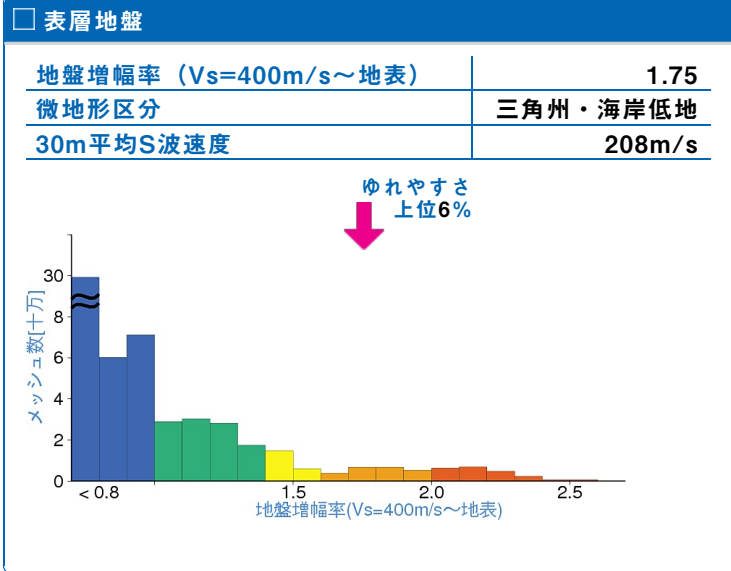

	メッシュコード 5134048414	中心緯度、経度 34.0698N,134.5547E	住所 徳島県徳島市幸町二丁目 付近	標高 2m	メッシュ内人口 350~400人
--	-----------------------	-------------------------------	----------------------	----------	---------------------

30年、50年地震ハザード

超過確率の値[%] 今後30年間にある震度以上の揺れに見舞われる確率の値です。	30年	震度5弱	92.0
		震度5強	81.8
		震度6弱	73.3
		震度6強	53.3
震度の値 今後30年または50年間にある値以上の確率で見舞われる震度の値です。	30年	3%	7
		6%	7
	50年	2%	7
		5%	7
地表面の最大速度の値[cm/s] 今後30年または50年間にある値以上の確率で見舞われる地表面の最大速度の値です。	30年	3%	207.3
		6%	181.9
	50年	2%	231.9
		5%	198.4
		10%	172.6
		39%	116.7

長期間平均ハザード

震度の値 長期間の再現期間に対応する震度の値です。	500年相当	7
	1000年相当	7
	5000年相当	7
	1万年相当	7
	5万年相当	7
	10万年相当	7