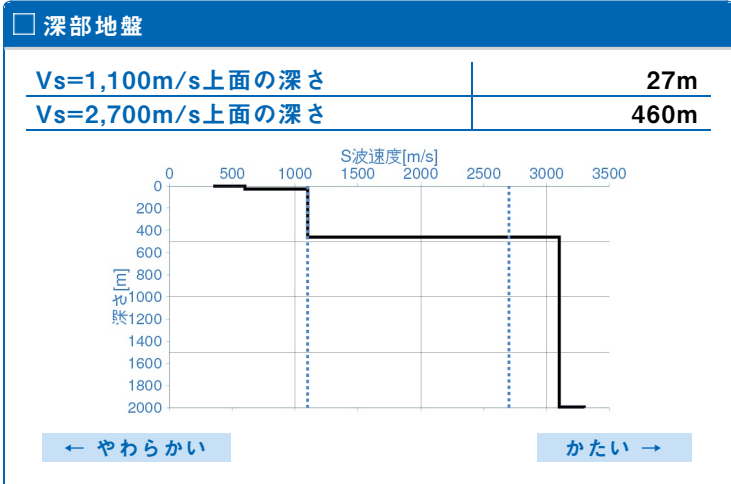

	メッシュコード 5134048414	中心緯度、経度 34.0698N,134.5547E	住所 徳島県徳島市幸町二丁目 付近	標高 2m	メッシュ内人口 350~400人
--	-----------------------	-------------------------------	----------------------	----------	---------------------

30年、50年地震ハザード

超過確率の値[%] 今後30年間にある震度以上の揺れに見舞われる確率の値です。	30年	震度5弱	92.0
		震度5強	81.8
		震度6弱	73.3
		震度6強	53.3
震度の値 今後30年または50年間にある値以上の確率で見舞われる震度の値です。	30年	3%	7
		6%	7
	50年	2%	7
		5%	7
地表面の最大速度の値[cm/s] 今後30年または50年間にある値以上の確率で見舞われる地表面の最大速度の値です。	30年	3%	207.3
		6%	181.9
	50年	2%	231.9
		5%	198.4
		10%	172.6
		39%	116.7

長期間平均ハザード

震度の値 長期間の再現期間に対応する震度の値です。	500年相当	7
	1000年相当	7
	5000年相当	7
	1万年相当	7
	5万年相当	7
	10万年相当	7