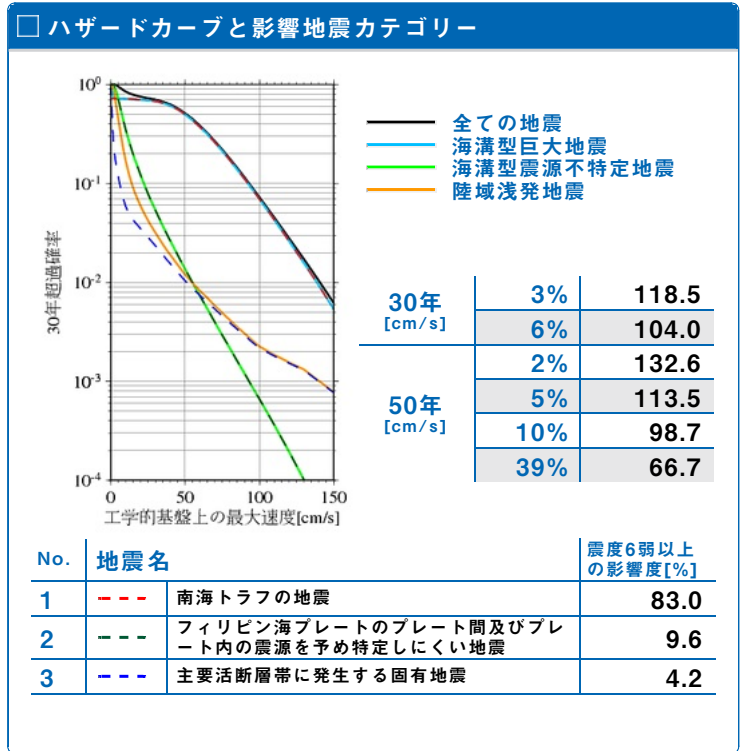

	メッシュコード 5134048414	中心緯度、経度 34.0698N,134.5547E	住所 徳島県徳島市幸町二丁目 付近	標高 2m	メッシュ内人口 350~400人
--	-----------------------	-------------------------------	----------------------	----------	---------------------

30年、50年地震ハザード

超過確率の値[%] 今後30年間にある震度以上の揺れに見舞われる確率の値です。	30年	震度5弱	92.0
		震度5強	81.8
		震度6弱	73.3
		震度6強	53.3
震度の値 今後30年または50年間にある値以上の確率で見舞われる震度の値です。	30年	3%	7
		6%	7
	50年	2%	7
		5%	7
地表面の最大速度の値[cm/s] 今後30年または50年間にある値以上の確率で見舞われる地表面の最大速度の値です。	30年	3%	207.3
		6%	181.9
	50年	2%	231.9
		5%	198.4
		10%	172.6
		39%	116.7

長期間平均ハザード

震度の値 長期間の再現期間に対応する震度の値です。	500年相当	7
	1000年相当	7
	5000年相当	7
	1万年相当	7
	5万年相当	7
	10万年相当	7