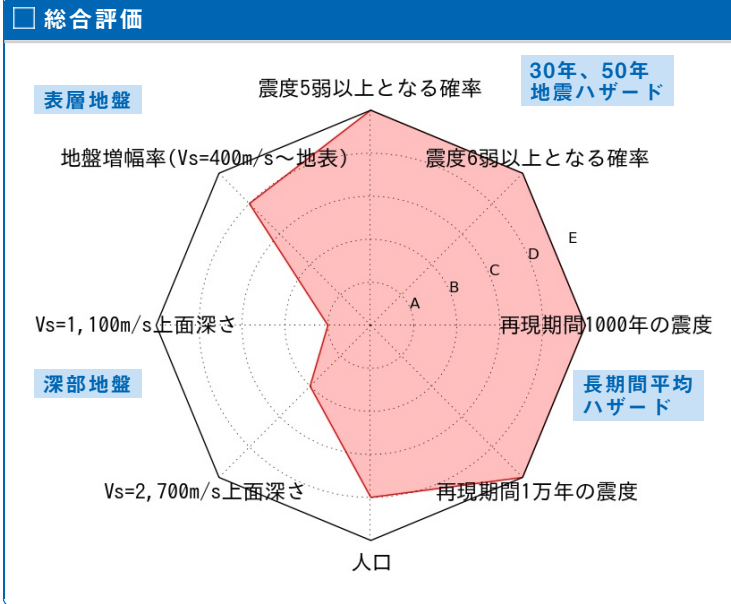

	メッシュコード 5134048414	中心緯度、経度 34.0698N,134.5547E	住所 徳島県徳島市幸町二丁目 付近	標高 2m	メッシュ内人口 350~400人
--	-----------------------	-------------------------------	----------------------	----------	---------------------

30年、50年地震ハザード

超過確率の値[%] 今後30年間にある震度以上の揺れに見舞われる確率の値です。	30年	震度5弱	92.0
		震度5強	81.8
		震度6弱	73.3
		震度6強	53.3
震度の値 今後30年または50年間にある値以上の確率で見舞われる震度の値です。	30年	3%	7
		6%	7
	50年	2%	7
		5%	7
地表面の最大速度の値[cm/s] 今後30年または50年間にある値以上の確率で見舞われる地表面の最大速度の値です。	30年	3%	207.3
		6%	181.9
	50年	2%	231.9
		5%	198.4
		10%	172.6
		39%	116.7